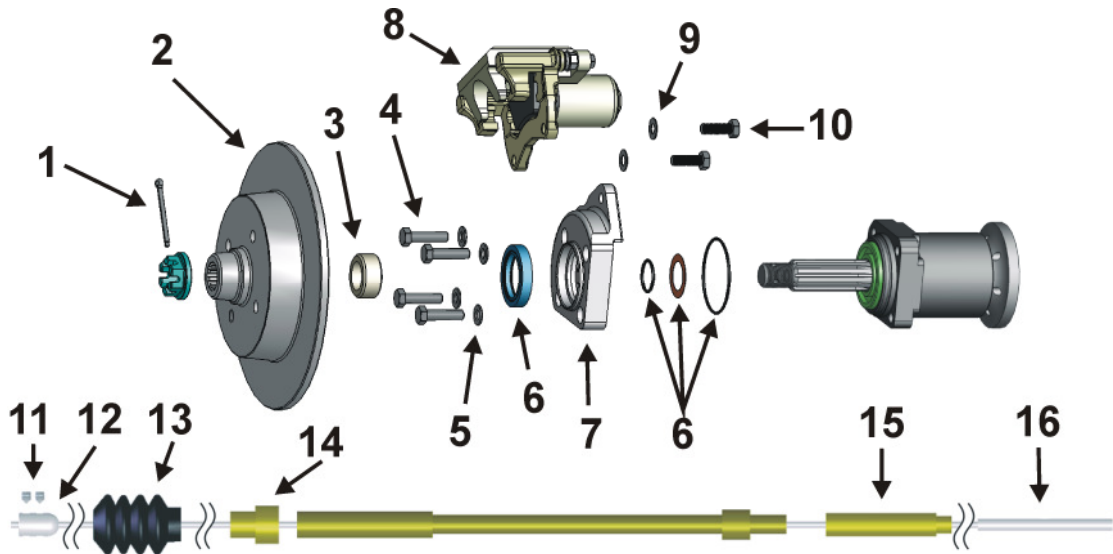

598 168 5130S

Position Number	Bestell-Nr. Part-#	Bezeichnung Description	Anzahl Quantity
1	012 545 N1	Splint 5x45, hinten Split pin, rear	2
2	501 615 5130S	Bremsscheibe, T-1 68-, 5-130 Brake rotor, T-1 68-, 5-130	2
3	501 303 180S	Distanzring Radlager 18,0mm Spacer, 18.0mm	2
4	009 0912 1040	Schraube DIN 912, M10x40, 10.9 Bolt for Caliper Bracket, DIN 912, M10x30, 10.9	8
5	009 0125 10	Scheibe DIN 125, M10 washer M10	8
6	598 051 311	Dichtsatz Hinterachse Sealing kit, rear axle	2
7	501 311 000	Bremssattelhalteplatte links Caliper Bracket Left	1
	501 312 000	Bremssattelhalteplatte rechts Caliper Bracket Right	1
8	698 515 000CSP	Bremssättel mit Belägen, hinten Calipers with pads, rear	1
9	009 0137B 10	Federscheibe DIN137B, M10 Spring Washer DIN137B, M10	4
10	009 0961 1025	Schraube DIN 961, M10x1,25x25 Caliper Bolt, DIN 961, M10x1.25x25	4
11	009 0914 0506A2	Gewindestift DIN914 M5x6 A2 Allen head screw M5x6 A2	6
12	721 349 000	Klemmstück HBS Wire stop	2
13	609 722 003	Faltenbalg Rubber grommet	2
14	609 722 001	Distanzstück, kurz Spacer, short	2
15	609 722 002	Distanzstück, lang Spacer, long	2
16	609 721 2000	Handbremsseil, 2000mm Handbrake cable, 2000mm	2
ohne Abb.	611 717 111	Halter Bremsschlauch Bracket for Brake Hose	2
ohne Abb.	611 701 280AI	Bremsschlauch, 280mm A/I Brake Hose, 280mm A/I	2
ohne Abb.	611 715 113A	Bremsschlauchklemme Safety clip	2
ohne Abb.	611 732 170	Bremsleitung, 170mm Brake line, 170mm	2
ohne Abb.	012 150 01025	Innensechskantschlüssel, 2,5mm Allen hex key, 2.5mm	1
ohne Abb.	000 604 SS	Schraubensicherungsmittel Loctite	1

Stand: Oct-14