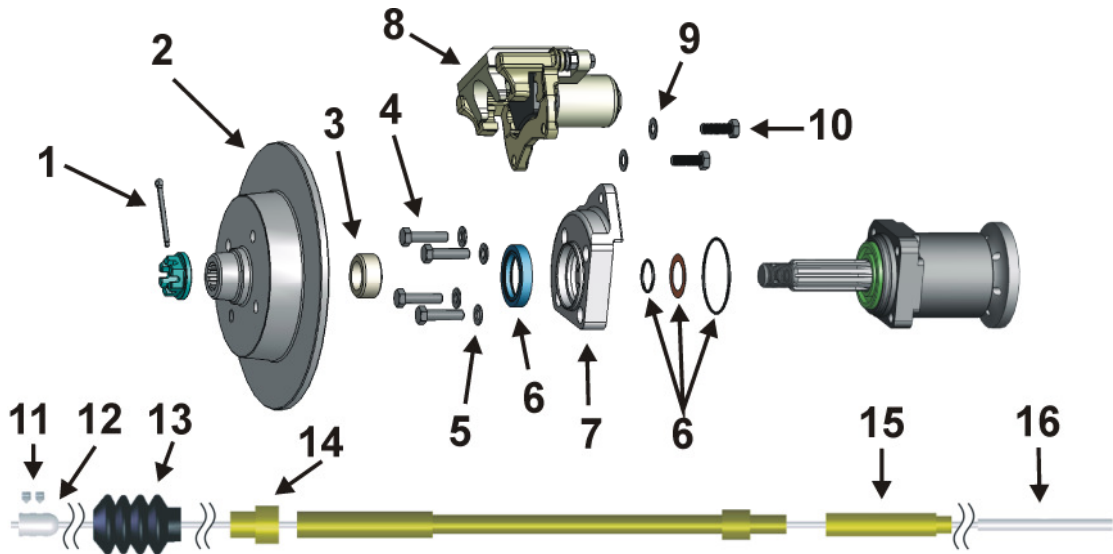

598 168 4100S

Position Number	Bestell-Nr. Part-#	Bezeichnung Description	Anzahl Quantity
1	012 545 N1	Splint 5x45, hinten Split pin, rear	2
2	501 615 4100S	Bremsscheibe, T-1 68-, 4-100 Brake rotor, T-1 68-, 4-100	2
3	501 303 180S	Distanzring Radlager 18,0mm Spacer, 18.0mm	2
4	009 0912 1040	Schraube DIN 912, M10x40, 10.9 Bolt for Caliper Bracket, DIN 912, M10x30, 10.9	8
5	009 0125 10	Scheibe DIN 125, M10 washer M10	8
6	598 051 311	Dichtsatz Hinterachse Sealing kit, rear axle	2
7	501 311 000	Bremssattelhalteplatte links Caliper Bracket Left	1
	501 312 000	Bremssattelhalteplatte rechts Caliper Bracket Right	1
8	698 515 000CSP	Bremssättel mit Belägen, hinten Calipers with pads, rear	1
9	009 0137B 10	Federscheibe DIN137B, M10 Spring Washer DIN137B, M10	4
10	009 0961 1025	Schraube DIN 961, M10x1,25x25 Caliper Bolt, DIN 961, M10x1.25x25	4
11	009 0914 0506A2	Gewindestift DIN914 M5x6 A2 Allen head screw M5x6 A2	6
12	721 349 000	Klemmstück HBS Wire stop	2
13	609 722 003	Faltenbalg Rubber grommet	2
14	609 722 001	Distanzstück, kurz Spacer, short	2
15	609 722 002	Distanzstück, lang Spacer, long	2
16	609 721 2000	Handbremsseil, 2000mm Handbrake cable, 2000mm	2
ohne Abb.	611 717 111	Halter Bremsschlauch Bracket for Brake Hose	2
ohne Abb.	611 701 280A1	Bremsschlauch, 280mm A/I Brake Hose, 280mm A/I	2
ohne Abb.	611 715 113A	Bremsschlauchklemme Safety clip	2
ohne Abb.	611 732 170	Bremsleitung, 170mm Brake line, 170mm	2
ohne Abb.	012 150 01025	Innensechskantschlüssel, 2,5mm Allen hex key, 2.5mm	1
ohne Abb.	000 604 SS	Schraubensicherungsmittel Loctite	1