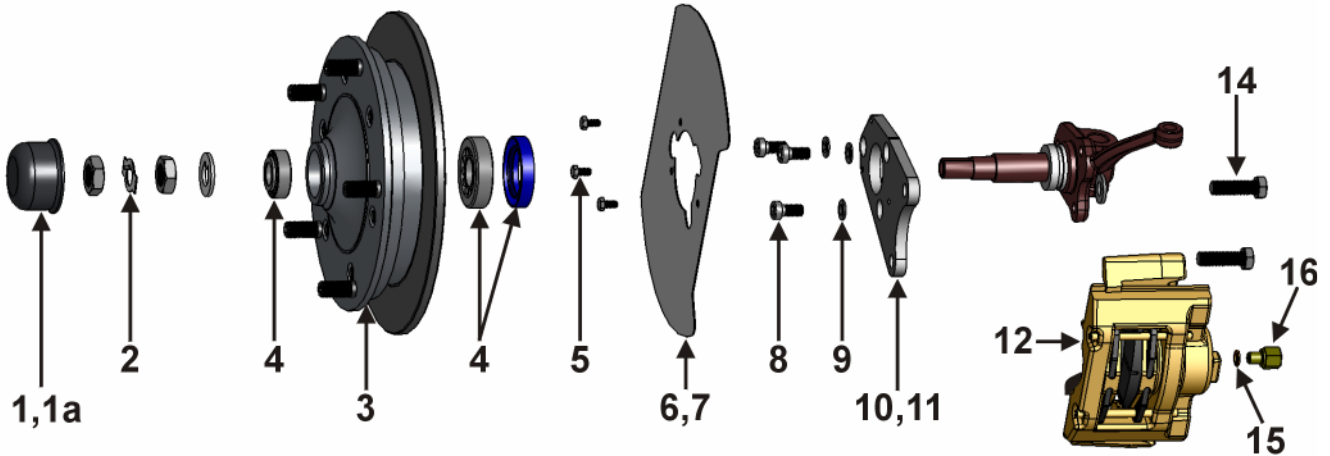

Stückliste /Parts List 499 356 5205AL

Verpack.art Location	Position Number	Bestell-Nr. Part-#	Bezeichnung Description	Anzahl Quantity	
<i>Blister skinpacked</i>		405 691 000	Nabendeckel links Grease Cap left	1	
<i>Blister skinpacked</i>	1a	405 692 000	Nabendeckel rechts Grease Cap right	1	
<i>Blister skinpacked</i>	2	405 681 111	Sicherungsblech Typ-1 -65 Lock Washer	2	
<i>Karton Box</i>	3	X405 579 165L	Radnabe kompl. Typ-1 -65 L, links Aluminium Hub Assembly Type-1 -65 L, left	1	
<i>Karton Box</i>	3a	X405 580 165L	Radnabe kompl. Typ-1 -65 L, rechts Aluminium Hub Assembly Type-1 -65 L, right	1	
<i>Karton Box</i>	4	498 201 111CSP	Radlagersatz mit Simmerring Wheel Bearings with Seal	2	
<i>Blister skinpacked</i>	5	009 0933 0610	Schraube DIN 933, M6x10 Bolt for Dust Cover, DIN 933, M6x10	6	
<i>Blister skinpacked</i>	6	405 595 356	Staubschutzblech links Dust Cover Left	1	
<i>Blister skinpacked</i>	7	405 596 356	Staubschutzblech rechts Dust Cover Right	1	
<i>Blister skinpacked</i>	8	009 6912 1020	Schraube DIN 6912, M10x20, 10.9 Bolt for Caliper Bracket, DIN 6912, M10x20, 10.9	6	
<i>Blister skinpacked</i>	9	009 0127 10	Federring DIN 127, M10 Safety washer M10	6	
<i>Blister skinpacked</i>	10	615 201 356	Bremssattelhalteplatte links Caliper Bracket Left	1	
<i>Blister skinpacked</i>	11	615 202 356	Bremssattelhalteplatte rechts Caliper Bracket Right	1	
<i>Karton Box</i>	12	698 461 000	Bremssättel mit Belägen Calipers with pads	1	
<i>Blister skinpacked</i>	14	009 0912 121540	Schraube DIN 912, M12x1,5x40 Caliper Bolt, DIN 912, M12x1.5x40	4	
<i>Blister skinpacked</i>	15	009 7603 1014	Kupferring DIN 7603, 10x14x1 Copper Seal, DIN 7603, 10x14x1	2	
<i>Blister skinpacked</i>	16	611 701 000	Adapter Bremsschlauch Adapter for Brake Hose	2	
<i>Beipack loose part</i>	ohne Abb.	611 701 311B	Bremsschlauch Brake Hose	2	
<i>Blister skinpacked</i>	ohne Abb.	000 604 SS	Schraubensicherungsmittel Loctite	1	
<i>Blister skinpacked</i>	ohne Abb.	012 120 615	Kunststoff-Dorn Plastic drive	1	