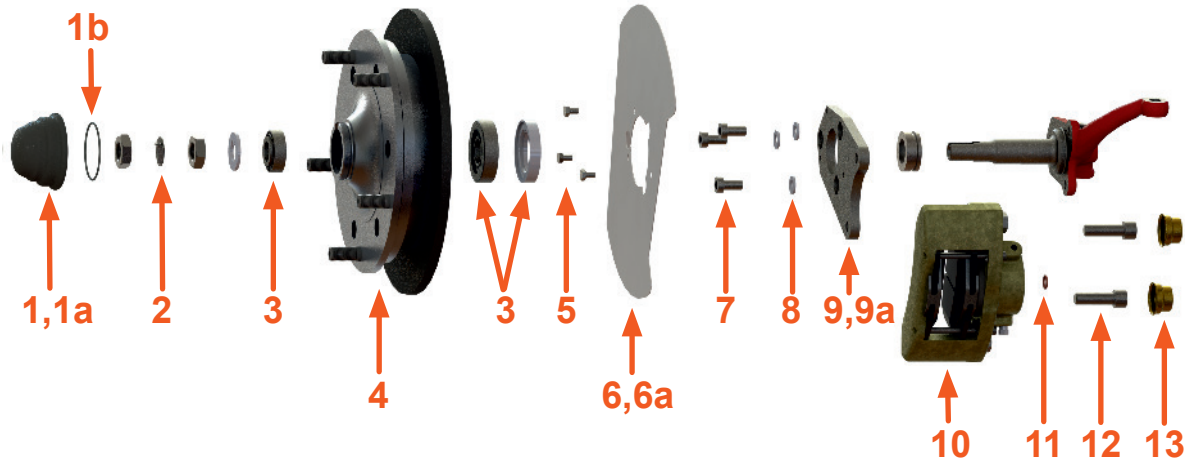

Stückliste / Parts List 499 356 5205A

Artikel ohne Nummer sind nicht im Lieferumfang enthalten
Items without reference are not part of the kit

http://docs.csp-products.de/?partlist=499_356_5205A

Verpack.art Location	Position Number	Bestell-Nr. Part-No.	Bezeichnung Description	Anzahl Quantity
Blister skinpacked	1	405 691 000P	Nabendeckel Alu, links Grease Cap Alu, left	1
Blister skinpacked	1a	405 692 000P	Nabendeckel Alu, rechts Grease Cap Alu, right	1
Karton Box	1b	009 9000 5420	O-Ring, 54x2 O-ring, 54x2	2
Blister skinpacked	2	405 681 111	Sicherungsblech Typ-1 -65 Lock Washer	2
Karton Box	3	498 201 111CSP	Radlagersatz mit Simmerring Wheel Bearings with Seal	2
Karton Box	4	X405 579 165	Radnabe kompl. Typ-1 -65 Aluminium Hub Assembly Type-1 -65	2
Blister skinpacked	5	009 0933 0610	Schraube DIN 933, M6x10 Bolt for Dust Cover, DIN 933, M6x10	6
Blister skinpacked	6	405 595 356	Staubschutzblech links Dust Cover left	1
Blister skinpacked	6a	405 596 356	Staubschutzblech rechts Dust Cover right	1
Blister skinpacked	7	009 6912 1020	Schraube DIN 6912, M10x20, 10.9 Bolt for Caliper Bracket, DIN 6912, M10x20, 10.9	6
Blister skinpacked	8	009 0127 10	Federring DIN 127, M10 Safety Washer M10	6
Blister skinpacked	9	615 201 356	Bremssattelhalteplatte links Caliper Bracket left	1
Blister skinpacked	9a	615 202 356	Bremssattelhalteplatte rechts Caliper Bracket right	1
Karton Box	10	698 461 000BB	Bremssättel mit Belägen Calipers with Pads	1
Blister skinpacked	11	009 7603 1018	Kupferring DIN 7603, 10x18x1 Copper Seal, DIN 7603, 10x18x1	2
Blister skinpacked	12	009 0912 121540	Schraube DIN 912, M12x1,5x40 Caliper Bolt, DIN 912, M12x1.5x40	4
Karton Box	13	611 485 000	Abdeckkappe Dust Cover	4
Beipack loose parts	ohne Abb. w/o Ref.	611 701 113D	Bremsschlauch Brake Hose	2
Blister skinpacked	ohne Abb. w/o Ref.	000 604 SS	Schraubensicherungsmittel Loctite	1
Blister skinpacked	ohne Abb. w/o Ref.	012 120 615	Kunststoff-Dorn Plastic Drive	1