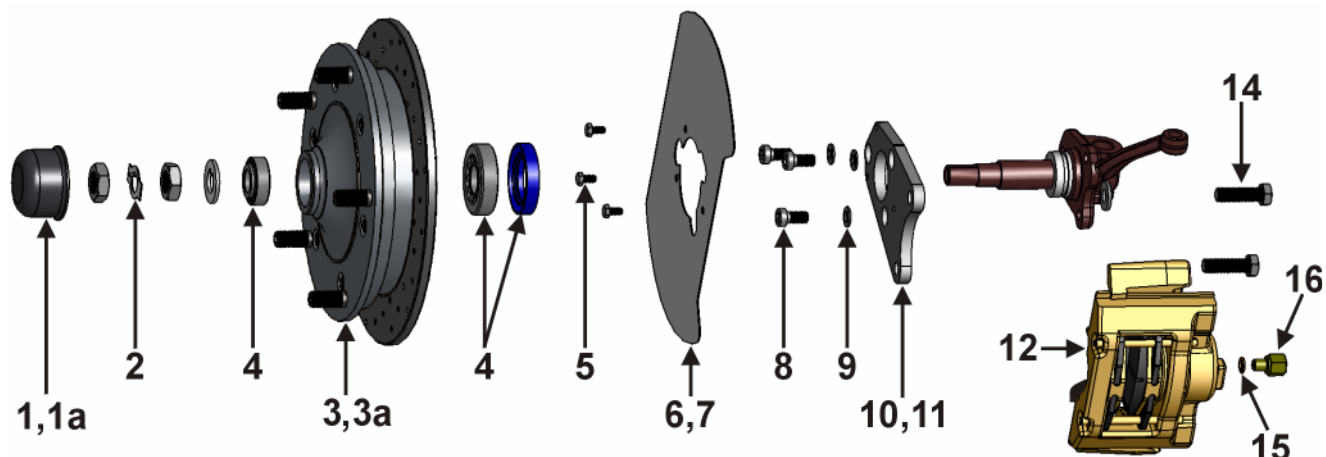

Stückliste /Parts List **499 165 5205L**

Verpack.art Location	Position Number	Bestell-Nr. Part-#	Bezeichnung Description	Anzahl Quantity	
<i>Blister skinpacked</i>	1	405 691 000	Nabendeckel links Grease Cap left	1	
<i>Blister skinpacked</i>	1a	405 692 000	Nabendeckel rechts Grease Cap right	1	
<i>Blister skinpacked</i>	2	405 681 111	Sicherungsblech Typ-1 -65 Lock Washer	2	
<i>Karton Box</i>	3	X405 579 165L	Radnabe kompl. Typ-1 -65 L, links Aluminium Hub Assembly Type-1 -65 L, left	1	
<i>Karton Box</i>	3a	X405 580 165L	Radnabe kompl. Typ-1 -65 L, rechts Aluminium Hub Assembly Type-1 -65 L, right	1	
<i>Karton Box</i>	4	498 201 111CSP	Radlagersatz mit Simmerring Wheel Bearings with Seal	2	
<i>Blister skinpacked</i>	5	009 0933 0610	Schraube DIN 933, M6x10 Bolt for Dust Cover, DIN 933, M6x10	6	
<i>Blister skinpacked</i>	6	405 595 111	Staubschutzblech links Dust Cover Left	1	
<i>Blister skinpacked</i>	7	405 596 111	Staubschutzblech rechts Dust Cover Right	1	
<i>Blister skinpacked</i>	8	009 6912 1020	Schraube DIN 6912, M10x20, 10.9 Bolt for Caliper Bracket, DIN 6912, M10x20, 10.9	6	
<i>Blister skinpacked</i>	9	009 0127 10	Federring DIN 127, M10 Safety washer M10	6	
<i>Blister skinpacked</i>	10	615 201 356	Bremssattelhalteplatte links Caliper Bracket Left	1	
<i>Blister skinpacked</i>	11	615 202 356	Bremssattelhalteplatte rechts Caliper Bracket Right	1	
<i>Karton Box</i>	12	698 461 000	Bremssättel mit Belägen Calipers with pads	1	
<i>Blister skinpacked</i>	14	009 0912 121540	Schraube DIN 912, M12x1,5x40 Caliper Bolt, DIN 912, M12x1.5x40	4	
<i>Blister skinpacked</i>	15	009 7603 1014	Kupferferring DIN 7603, 10x14x1 Copper Seal, DIN 7603, 10x14x1	2	
<i>Blister skinpacked</i>	16	611 701 000	Adapter Bremsschlauch Adapter for Brake Hose	2	
<i>Beipack loose part</i>	ohne Abb.	611 701 211	Bremsschlauch Brake Hose	2	
<i>Blister skinpacked</i>	ohne Abb.	000 604 SS	Schraubensicherungsmittel Loctite	1	
<i>Blister skinpacked</i>	ohne Abb.	012 120 615	Kunststoff-Dorn Plastic drive	1	