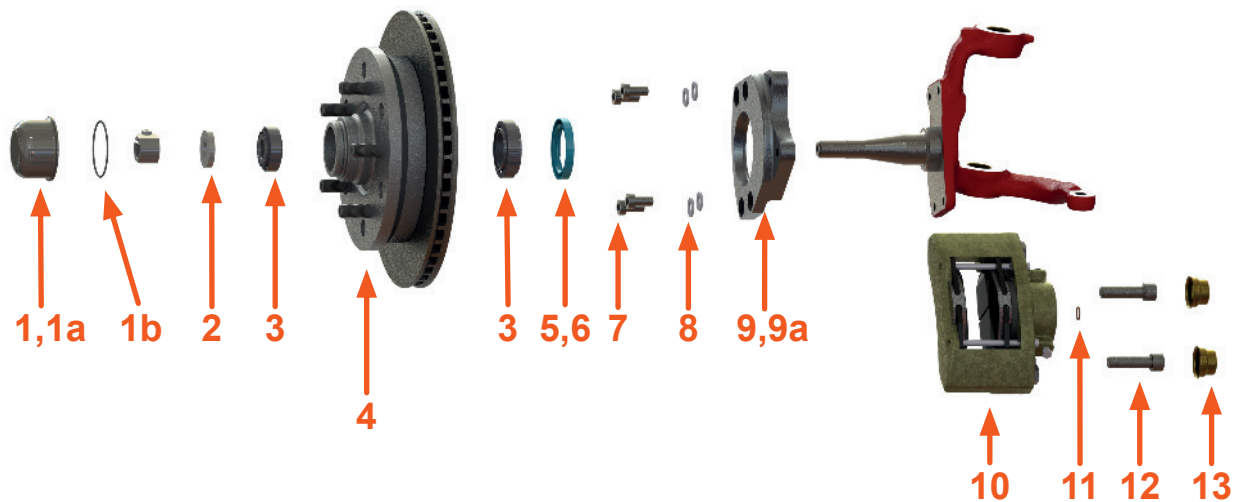

# Stückliste / Parts List 499 264 5130V

Artikel ohne Nummer sind nicht im Lieferumfang enthalten  
Items without reference are not part of the kit

Verpack.art Location	Position Number	Bestell-Nr. Part-No.	Bezeichnung Description	Anzahl Quantity
Blister skinpacked	1	405 691 000	Nabendeckel links Grease Cap left	1
Blister skinpacked	1a	405 692 000	Nabendeckel rechts Grease Cap right	1
Karton Box	1b	009 9000 5420	O-Ring, 54x2 O-ring, 54x2	2
Blister skinpacked	2	405 661 264	Druckscheibe Radlager, Typ-2 64-70 Bearing Washer, Type-2 64-70	2
Karton Box	3	498 201 211	Radlagersatz Wheel Bearings	2
Karton Box	4	X405 581 264V	Radnabe kompl. Typ-2 64-70 V Aluminium Hub Assembly Type-2 64-70 V	2
Blister skinpacked	5	405 641 211CSP	Simmerring 62x45x8, Typ-2 64-67 Seal 62x45x8, Type-2 64-67	2
Blister skinpacked	6	405 641 211CSP2	Simmerring 62x50x7, Typ-2 68-70 Seal 62x50x7, Type-2 68-70	2
Blister skinpacked	7	009 6912 1020	Schraube DIN 6912, M10x20, 10.9 Bolt for Caliper Bracket, DIN 6912, M10x20, 10.9	8
Blister skinpacked	8	009 0137B10	Federscheibe DIN137B, M10 Washer M10	8
Blister skinpacked	9	615 201 211B	Bremssattelhalteplatte links Caliper Bracket left	1
Blister skinpacked	9a	615 202 211B	Bremssattelhalteplatte rechts Caliper Bracket right	1
Karton Box	10	698 461 000B	Bremssättel mit Belägen Calipers with Pads	1
Blister skinpacked	11	009 7603 1018	Kupferring DIN 7603, 10x18x1 Copper Seal, DIN 7603, 10x18x1	2
Blister skinpacked	12	009 0912 121545	Schraube DIN 912, M12x1,5x45 Caliper Bolt, DIN 912, M12x1.5x45	4
Karton Box	13	611 485 000	Abdeckkappe Dust Cover	4
Blister skinpacked	ohne Abb. w/o Ref.	405 681 111	Sicherungsblech Radlager Lock Washer	2
Beipack loose parts	ohne Abb. w/o Ref.	611 701 113D	Bremsschlauch Brake Hose	2
Blister skinpacked	ohne Abb. w/o Ref.	000 604 SS	Schraubensicherungsmittel Loctite	1
Blister skinpacked	ohne Abb. w/o Ref.	012 120 615	Kunststoff-Dorn Plastic Drive	1