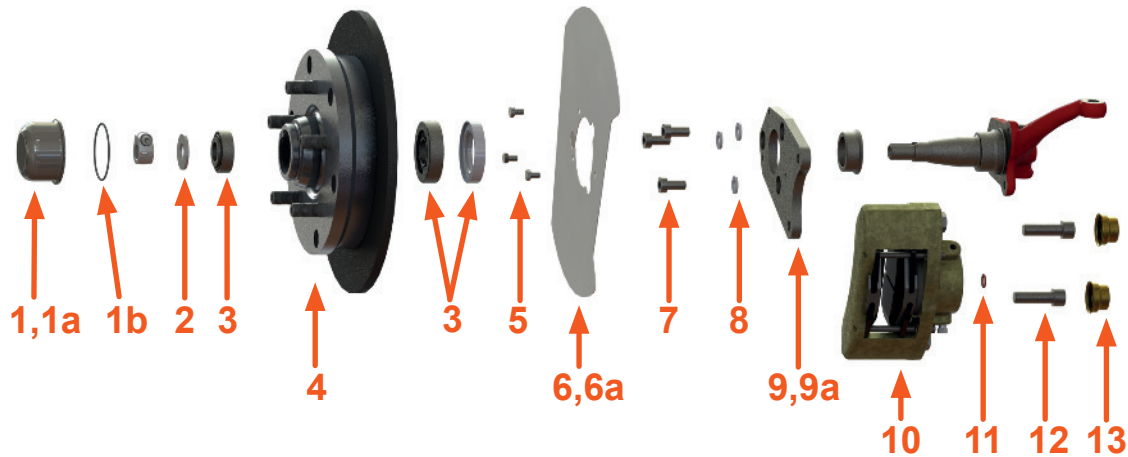

# Stückliste / Parts List 499 356 5130B

Artikel ohne Nummer sind nicht im Lieferumfang enthalten  
Items without reference are not part of the kit

Verpack.art Location	Position Number	Bestell-Nr. Part-No.	Bezeichnung Description	Anzahl Quantity
Blister skinpacked	1	405 691 000	Nabendeckel links Grease Cap left	1
Blister skinpacked	1a	405 692 000	Nabendeckel rechts Grease Cap right	1
Karton Box	1b	009 9000 5420	O-Ring, 54x2 O-ring, 54x2	2
Blister skinpacked	2	405 661 356	Druckscheibe Radlager Bearing Washer	2
Karton Box	3	498 200 356CSP	Radlagersatz mit Simmerring Wheel Bearings with Seal	2
Karton Box	4	X405 581 356B	Radnabe kompl. 356B Aluminium Hub Assembly 356B	2
Blister skinpacked	5	009 0933 0610	Schraube DIN 933, M6x10 Bolt for Dust Cover, DIN 933, M6x10	6
Blister skinpacked	6	405 595 356	Staubschutzblech links Dust Cover left	1
Blister skinpacked	6a	405 596 356	Staubschutzblech rechts Dust Cover right	1
Blister skinpacked	7	009 6912 1020	Schraube DIN 6912, M10x20, 10.9 Bolt for Caliper Bracket, DIN 6912, M10x20, 10.9	6
Blister skinpacked	8	009 0127 10	Federring DIN 127, M10 Safety Washer M10	6
Blister skinpacked	9	615 201 356	Bremssattelhalteplatte links Caliper Bracket left	1
Blister skinpacked	9a	615 202 356	Bremssattelhalteplatte rechts Caliper Bracket right	1
Karton Box	10	698 461 000BB	Bremssättel mit Belägen Calipers with Pads	1
Blister skinpacked	11	009 7603 1018	Kupferferring DIN 7603, 10x18x1 Copper Seal, DIN 7603, 10x18x1	2
Blister skinpacked	12	009 0912 121540	Schraube DIN 912, M12x1,5x40 Caliper Bolt, DIN 912, M12x1.5x40	4
Karton Box	13	611 485 000	Abdeckkappe Dust Cover	4
Beipack loose parts	ohne Abb. w/o Ref.	611 701 113D	Bremsschlauch Brake Hose	2
Blister skinpacked	ohne Abb. w/o Ref.	000 604 SS	Schraubensicherungsmittel Loctite	1
Blister skinpacked	ohne Abb. w/o Ref.	012 120 615	Kunststoff-Dorn Plastic Drive	1