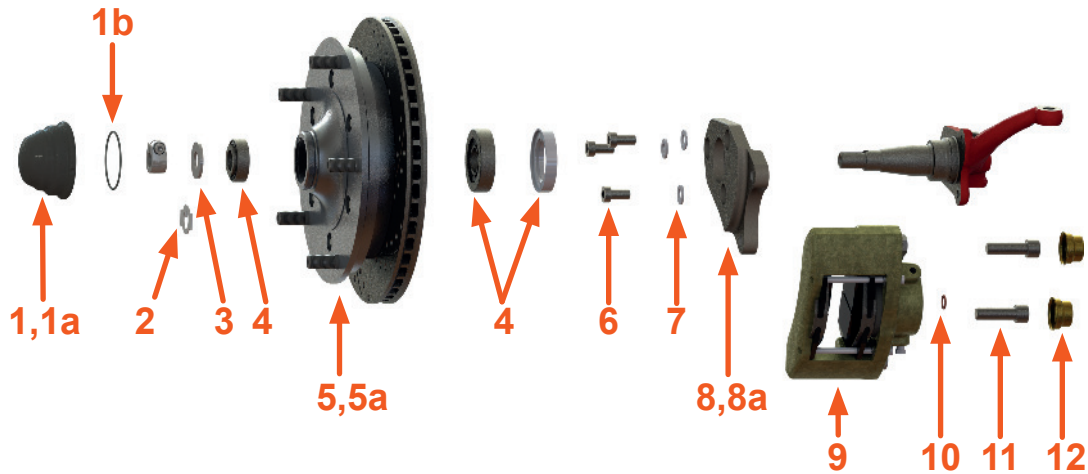

# Stückliste / Parts List 499 356 5205BVL

Artikel ohne Nummer sind nicht im Lieferumfang enthalten  
Items without reference are not part of the kit

Verpack.art Location	Position Number	Bestell-Nr. Part-No.	Bezeichnung Description	Anzahl Quantity
Blister skinpacked	1	405 691 000P	Nabendeckel Alu, links Grease Cap Alu, left	1
Blister skinpacked	1a	405 692 000P	Nabendeckel Alu, rechts Grease Cap Alu, right	1
Karton Box	1b	009 9000 5420	O-Ring, 54x2 O-ring, 54x2	2
Blister skinpacked	2	405 681 111	Sicherungsblech safety tab	2
Blister skinpacked	3	405 661 356	Druckscheibe Radlager Bearing Washer	2
Karton Box	4	498 200 356CSP	Radlagersatz mit Simmerring Wheel Bearings with Seal	2
Karton Box	5	X405 579 356BVL	Radnabe kompl. 356B V L, links Aluminium Hub Assembly 356B V L, left	1
Karton Box	5a	X405 580 356BVL	Radnabe kompl. 356B V L, rechts Aluminium Hub Assembly 356B V L, right	1
Blister skinpacked	6	009 6912 1020	Schraube DIN 6912, M10x20, 10.9 Bolt for Caliper Bracket, DIN 6912, M10x20, 10.9	6
Blister skinpacked	7	009 0125 10	Scheibe DIN 125, M10 Washer M10	6
Blister skinpacked	8	615 201 356B	Bremssattelhalteplatte links Caliper Bracket left	1
Blister skinpacked	8a	615 202 356B	Bremssattelhalteplatte rechts Caliper Bracket right	1
Karton Box	9	698 461 000BB	Bremssättel mit Belägen Calipers with Pads	1
Blister skinpacked	10	009 7603 1018	Kupferring DIN 7603, 10x18x1 Copper Seal, DIN 7603, 10x18x1	2
Blister skinpacked	11	009 0912 121545	Schraube DIN 912, M12x1,5x45 Caliper Bolt, DIN 912, M12x1.5x45	4
Karton Box	12	611 485 000	Abdeckkappe Dust Cover	4
Beipack loose parts	ohne Abb. w/o Ref.	611 701 113D	Bremsschlauch Brake Hose	2
Blister skinpacked	ohne Abb. w/o Ref.	000 604 SS	Schraubensicherungsmittel Loctite	1
Blister skinpacked	ohne Abb. w/o Ref.	012 120 615	Kunststoff-Dorn Plastic Drive	1