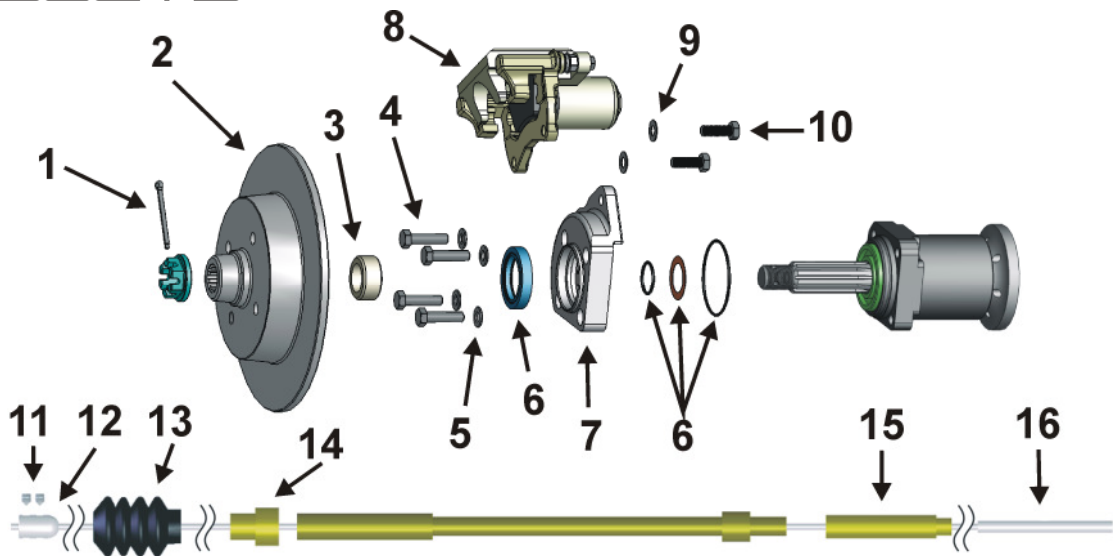

598 168 4130S

Position Number	Bestell-Nr. Part-#	Bezeichnung Description	Anzahl Quantity
1	012 545 N1	Splint 5x45, hinten Split pin, rear	2
2	501 615 4130S	Bremsscheibe, T-1 68-, 4-130 Brake rotor, T-1 68-, 4-130	2
3	501 303 180S	Distanzring Radlager 18,0mm Spacer, 18.0mm	2
4	009 0912 1040	Schraube DIN 912, M10x40, 10.9 Bolt for Caliper Bracket, DIN 912, M10x30, 10.9	8
5	009 0125 10	Scheibe DIN 125, M10 washer M10	8
6	598 051 311	Dichtsatz Hinterachse Sealing kit, rear axle	2
7	501 311 000	Bremssattelhalteplatte links Caliper Bracket Left	1
	501 312 000	Bremssattelhalteplatte rechts Caliper Bracket Right	1
8	698 515 000CSP	Bremssättel mit Belägen, hinten Calipers with pads, rear	1
9	009 0137B 10	Federscheibe DIN137B, M10 Spring Washer DIN137B, M10	4
10	009 0961 1025	Schraube DIN 961, M10x1,25x25 Caliper Bolt, DIN 961, M10x1.25x25	4
11	009 0914 0506A2	Gewindestift DIN914 M5x6 A2 Allen head screw M5x6 A2	6
12	721 349 000	Klemmstück HBS Wire stop	2
13	609 722 003	Faltenbalg Rubber grommet	2
14	609 722 001	Distanzstück, kurz Spacer, short	2
15	609 722 002	Distanzstück, lang Spacer, long	2
16	609 721 2000	Handbremsseil, 2000mm Handbrake cable, 2000mm	2
ohne Abb.	611 717 111	Halter Bremsschlauch Bracket for Brake Hose	2
ohne Abb.	611 701 280A1	Bremsschlauch, 280mm A/I Brake Hose, 280mm A/I	2
ohne Abb.	611 715 113A	Bremsschlauchklemme Safety clip	2
ohne Abb.	611 732 170	Bremsleitung, 170mm Brake line, 170mm	2
ohne Abb.	012 150 01025	Innensechskantschlüssel, 2,5mm Allen hex key, 2.5mm	1
ohne Abb.	000 604 SS	Schraubensicherungsmittel Loctite	1