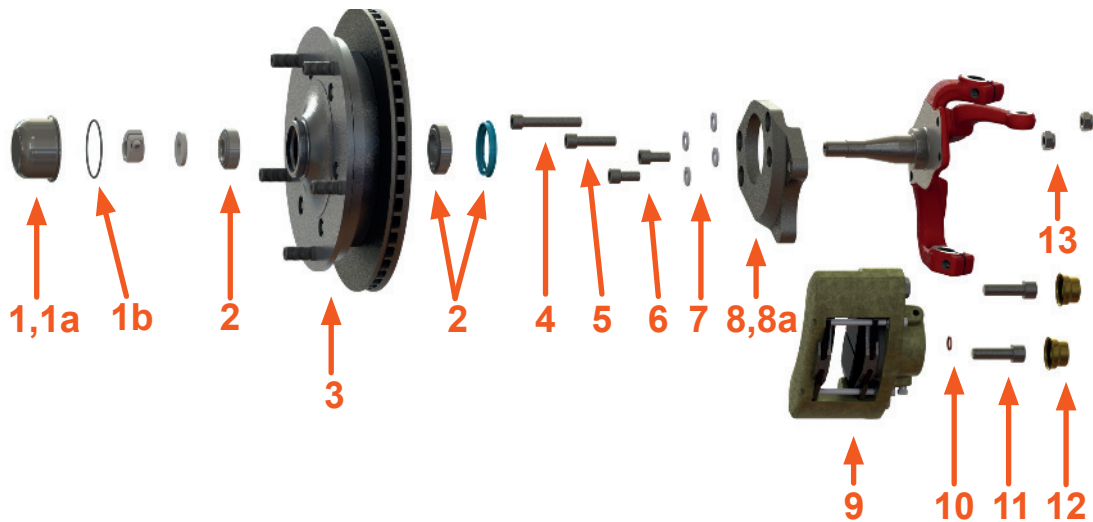

# Stückliste / Parts List 499 327 5205V

Artikel ohne Nummer sind nicht im Lieferumfang enthalten  
Items without reference are not part of the kit

[http://docs.csp-products.de/?partlist=499\\_327\\_5205V](http://docs.csp-products.de/?partlist=499_327_5205V)

Verpack.art Location	Position Number	Bestell-Nr. Part-No.	Bezeichnung Description	Anzahl Quantity
Blister skinpacked	1	405 691 000	Nabendeckel links Grease Cap left	1
Blister skinpacked	1a	405 692 000	Nabendeckel rechts Grease Cap right	1
Karton Box	1b	009 9000 5420	O-Ring, 54x2 O-ring, 54x2	2
Karton Box	2	498 201 311	Radlagersatz mit Simmerring Wheel Bearings with Seal	2
Karton Box	3	X405 579 167V	Radnabe kompl. Typ-1 66-67 V Aluminium Hub Assembly Type-1 66-67 V	2
Blister skinpacked	4	009 0912 101060	Schraube DIN 912, M10x1x60, 10.9 Bolt for Caliper Bracket, DIN 385, M10x1x60, 10.9	2
Blister skinpacked	5	009 0912 101040	Schraube DIN 912, M10x1x40, 10.9 Bolt for Caliper Bracket, DIN 385, M10x1x40, 10.9	2
Blister skinpacked	6	009 0912 101020	Schraube DIN 912, M10x1x20, 10.9 Bolt for Caliper Bracket, DIN 385, M10x1x20, 10.9	4
Blister skinpacked	7	009 0125 10	Scheibe DIN 125, M10 Washer M10	8
Blister skinpacked	8	615 201 311B	Bremssattelhalteplatte links Caliper Bracket left	1
Blister skinpacked	8a	615 202 311B	Bremssattelhalteplatte rechts Caliper Bracket right	1
Karton Box	9	698 461 000B	Bremssättel mit Belägen Calipers with Pads	1
Blister skinpacked	10	009 7603 1018	Kupferring DIN 7603, 10x18x1 Copper Seal, DIN 7603, 10x18x1	2
Blister skinpacked	11	009 0912 121545	Schraube DIN 912, M12x1,5x45 Caliper Bolt, DIN 912, M12x1.5x45	4
Karton Box	12	611 485 000	Abdeckkappe Dust Cover	4
Blister skinpacked	13	009 0985 101	Mutter DIN 985, M10x1 Safety Nut M10x1	4
Beipack loose parts	ohne Abb. w/o Ref.	611 701 113D	Bremsschlauch Brake Hose	2
Beipack loose parts	ohne Abb. w/o Ref.	000 604 SS	Schraubensicherungsmittel Loctite	1
Beipack loose parts	ohne Abb. w/o Ref.	012 120 615	Kunststoff-Dorn Plastic Drive	1