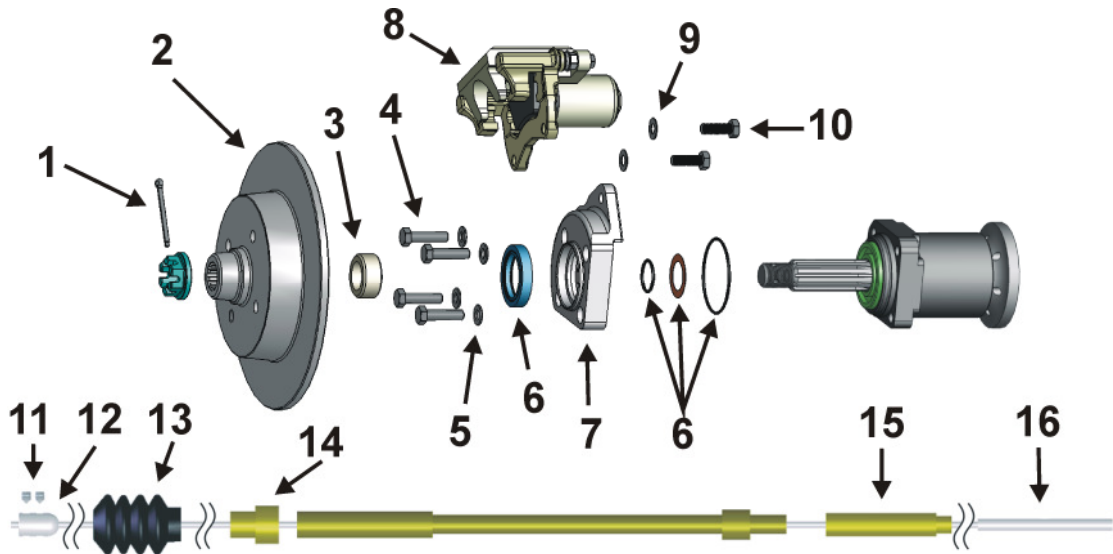

598 168 4130SL

Position Number	Bestell-Nr. Part-#	Bezeichnung Description	Anzahl Quantity
1	012 545 N1	Splint 5x45, hinten Split pin, rear	2
2	501 615 4130SL	Bremsscheibe, T-1 68-, 4-130, gelocht Brake rotor, T-1 68-, 4-130, cross-drilled	2
3	501 303 180S	Distanzring Radlager 18,0mm Spacer, 18.0mm	2
4	009 0912 1040	Schraube DIN 912, M10x40, 10.9 Bolt for Caliper Bracket, DIN 912, M10x30, 10.9	8
5	009 0125 10	Scheibe DIN 125, M10 washer M10	8
6	598 051 311	Dichtsatz Hinterachse Sealing kit, rear axle	2
7	501 311 000	Bremssattelhalteplatte links Caliper Bracket Left	1
	501 312 000	Bremssattelhalteplatte rechts Caliper Bracket Right	1
8	698 515 000CSP	Bremssättel mit Belägen, hinten Calipers with pads, rear	1
9	009 0137B 10	Federscheibe DIN137B, M10 Spring Washer DIN137B, M10	4
10	009 0961 1025	Schraube DIN 961, M10x1,25x25 Caliper Bolt, DIN 961, M10x1.25x25	4
11	009 0914 0506A2	Gewindestift DIN914 M5x6 A2 Allen head screw M5x6 A2	4
12	721 349 000	Klemmstück HBS Wire stop	2
13	609 722 003	Faltenbalg Rubber grommet	2
14	609 722 001	Distanzstück, kurz Spacer, short	2
15	609 722 002	Distanzstück, lang Spacer, long	2
16	609 721 2000	Handbremsseil, 2000mm Handbrake cable, 2000mm	2
ohne Abb.	611 717 111	Halter Bremsschlauch Bracket for Brake Hose	2
ohne Abb.	611 701 280AI	Bremsschlauch, 280mm A/I Brake Hose, 280mm A/I	2
ohne Abb.	611 715 113A	Bremsschlauchklemme Safety clip	2
ohne Abb.	611 732 170	Bremsleitung, 170mm Brake line, 170mm	2
ohne Abb.	012 150 01025	Innensechskantschlüssel, 2,5mm Allen hex key, 2.5mm	1
ohne Abb.	000 604 SS	Schraubensicherungsmittel Loctite	1

Stand: Oct-14