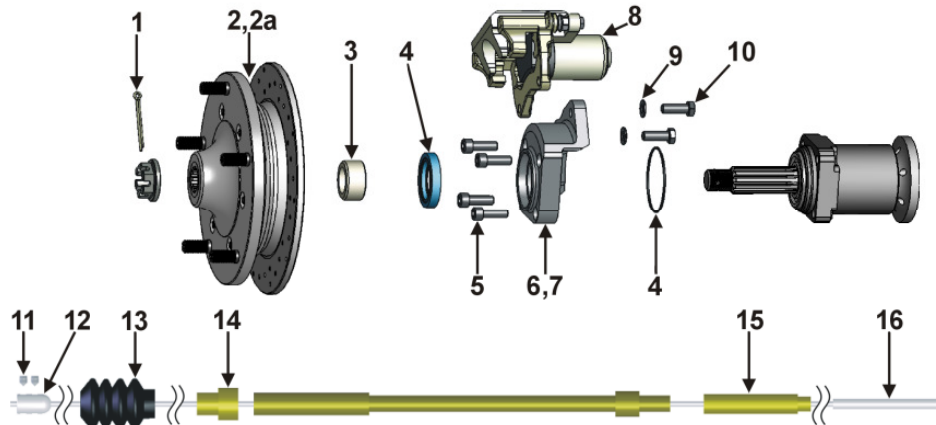

599 168 5205SL

Position Number	Bestell-Nr. Part-#	Bezeichnung Description	Anzahl Quantity
1	012 545 N1	Splint 5x45, hinten Split pin, rear	2
2	X501 581 068L	Radnabe kompl. Typ-1 68- L, links Aluminium Hub Assembly Type-1 68- L, left	1
2a	X501 582 068L	Radnabe kompl. Typ-1 68- L, rechts Aluminium Hub Assembly Type-1 68- L, right	1
3	501 303 180S	Distanzring Radlager 18,0mm Spacer, 17.5mm	2
4	598 051 311	Dichtsatz Hinterachse Sealing kit, rear axle	2
5	009 0912 1030	Schraube DIN 912, M10x30, 10.9 Bolt for Caliper Bracket, DIN 912, M10x30, 10.9	8
6	501 311 5205	Bremssattelhalteplatte links Caliper Bracket Left	1
7	501 312 5205	Bremssattelhalteplatte rechts Caliper Bracket Right	1
8	698 515 000CSP	Bremssättel mit Belägen, hinten Calipers with pads, rear	1
9	009 0125 10	Scheibe DIN 125, M10 washer M10	4
10	009 0961 1030	Schraube DIN 961, M10x1,25x30 Caliper Bolt, DIN 961, M10x1.25x30	4
11	009 0914 0506A2	Gewindestift DIN914 M5x6 A2 Allen head screw M5x6 A2	6
12	721 349 000	Klemmstück HBS Wire stop	2
13	609 722 003	Faltenbalg Rubber grommet	2
14	609 722 001	Distanzstück, kurz Spacer, short	2
15	609 722 002	Distanzstück, lang Spacer, long	2
16	609 721 2000	Handbremsseil, 2000mm Handbrake cable, 2000mm	2
ohne Abb.	501 221 311	Kronenmutter Castle Nut	2
ohne Abb.	611 717 111	Halter Bremsschlauch Bracket for Brake Hose	2
ohne Abb.	611 701 280A1	Bremsschlauch, 280mm A/I Brake Hose, 280mm A/I	2
ohne Abb.	611 715 113A	Bremsschlauchklemme Safety clip	2
ohne Abb.	611 732 210	Bremseleitung, 210mm Brake line, 210mm	2
ohne Abb.	012 150 01025	Innensechskantschlüssel, 2,5mm Allen hex key, 2.5mm	1
ohne Abb.	000 604 SS	Schraubensicherungsmittel Loctite	1