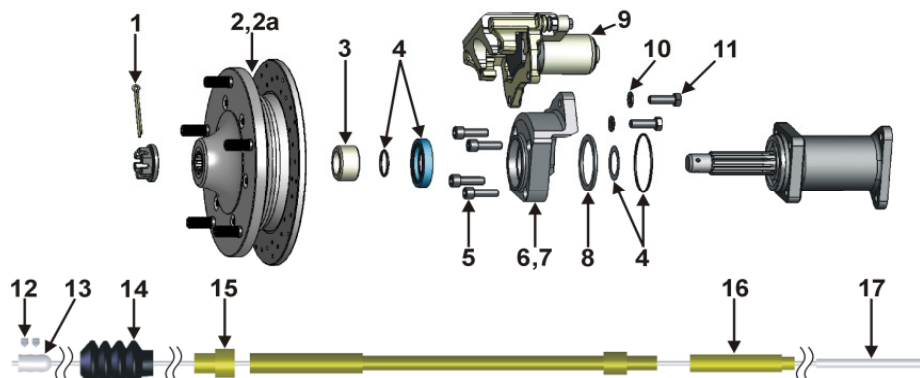

599 168 5205L

Position Number	Bestell-Nr. Part-#	Bezeichnung Description	Anzahl Quantity
1	012 545 N1	Splint 5x45, hinten Split pin, rear	2
2	X501 581 068L	Radnabe kompl. Typ-1 68- L, links Aluminium Hub Assembly Type-1 68- L, left	1
2a	X501 582 068L	Radnabe kompl. Typ-1 68- L, rechts Aluminium Hub Assembly Type-1 68- L, right	1
3	501 303 225	Distanzring Radlager 22,5mm Spacer, 22.5mm	2
4	598 051 311	Dichtsatz Hinterachse Sealing kit, rear axle	2
5	009 0912 1030	Schraube DIN 912, M10x30, 10.9 Bolt for Caliper Bracket, DIN 912, M10x30, 10.9	8
6	501 311 5205	Bremssattelhalteplatte links Caliper Bracket Left	1
7	501 312 5205	Bremssattelhalteplatte rechts Caliper Bracket Right	1
8	501 286 003	Distanzring, 3mm Spacer, 3mm	2
9	698 515 000CSP	Bremssättel mit Belägen, hinten Calipers with pads, rear	1
10	009 0125 10	Scheibe DIN 125, M10 washer M10	4
11	009 0961 1030	Schraube DIN 961, M10x1,25x30 Caliper Bolt, DIN 961, M10x1.25x30	4
12	009 0914 0506A2	Gewindestift DIN914 M5x6 A2 Allen head screw M5x6 A2	6
13	721 349 000	Klemmstück HBS Wire stop	2
14	609 722 003	Faltenbalg Rubber grommet	2
15	609 722 001	Distanzstück, kurz Spacer, short	2
16	609 722 002	Distanzstück, lang Spacer, long	2
17	609 721 2000	Handbremsseil, 2000mm Handbrake cable, 2000mm	2
ohne Abb.	501 221 311	Kronenmutter Castle Nut	2
ohne Abb.	611 717 111	Halter Bremsschlauch Bracket for Brake Hose	2
ohne Abb.	611 701 210A1	Bremsschlauch, 210mm A/l Brake Hose, 210mm A/l	2
ohne Abb.	611 715 113A	Bremsschlauchklemme Safety clip	2
ohne Abb.	611 732 210	Bremsschlauchleitung, 210mm Brake line, 210mm	2
ohne Abb.	012 150 01025	Innensechskantschlüssel, 2,5mm Allen hex key, 2.5mm	1
ohne Abb.	000 604 SS	Schraubensicherungsmittel Loctite	1